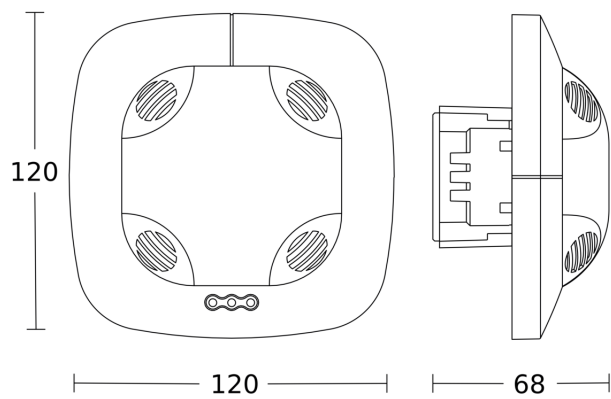

DualTech

COM1 - plafondbouw
EAN 4007841 079574
art.nr. 079574

Maten 1

Maten 2